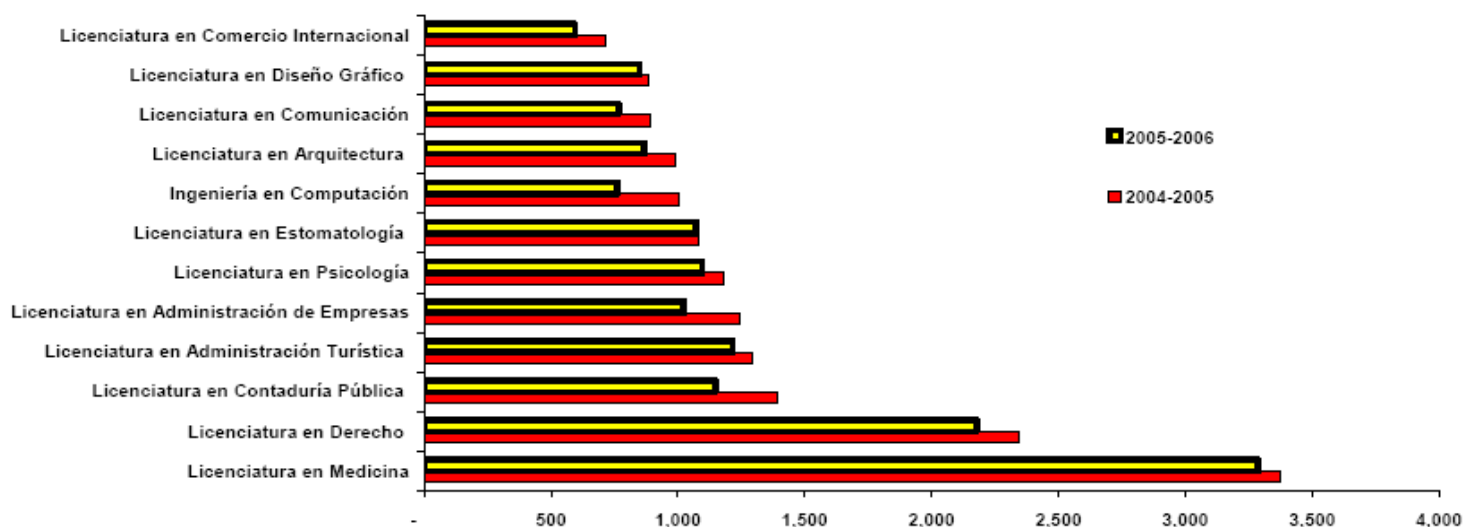

Aspirantes al Ciclo Escolar 2005-2006 con Mayor Demanda en el Nivel Licenciatura

Programa	Aspirantes
Licenciatura en Medicina	3,286
Licenciatura en Derecho	2,178
Licenciatura en Contaduría Pública	1,149
Licenciatura en Administración Turística	1,215
Licenciatura en Administración de Empresas	1,023
Licenciatura en Psicología	1,097
Licenciatura en Estomatología	1,072
Ingeniería en Computación	762
Licenciatura en Arquitectura	869
Licenciatura en Comunicación	766
Licenciatura en Diseño Gráfico	849
Licenciatura en Comercio Internacional	596